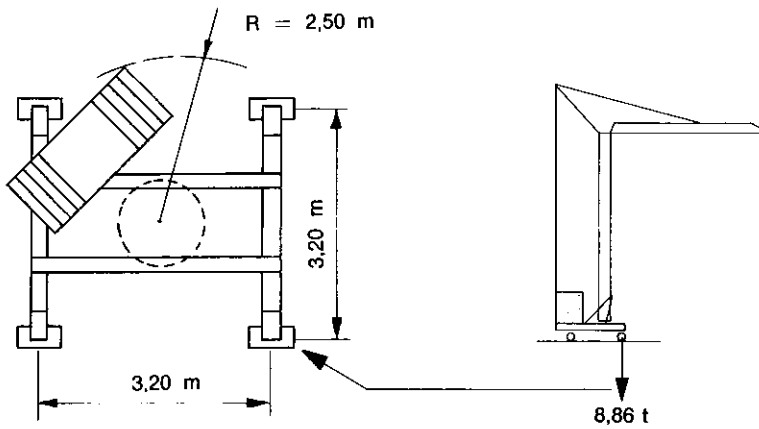

KÖNIG
Schnellmontage-Kran

K 12E

	d				d ₃ d			
	m	kg	m	kg				
17 m	17	700	11,20	1200				
	30 m/min — 700 kg			6 PS				
	7,5 m/min — 1200 kg							
	30 m/min		1,5 PS		 380 V 11 KW			
	—		—					
	1 u/min		2 PS					