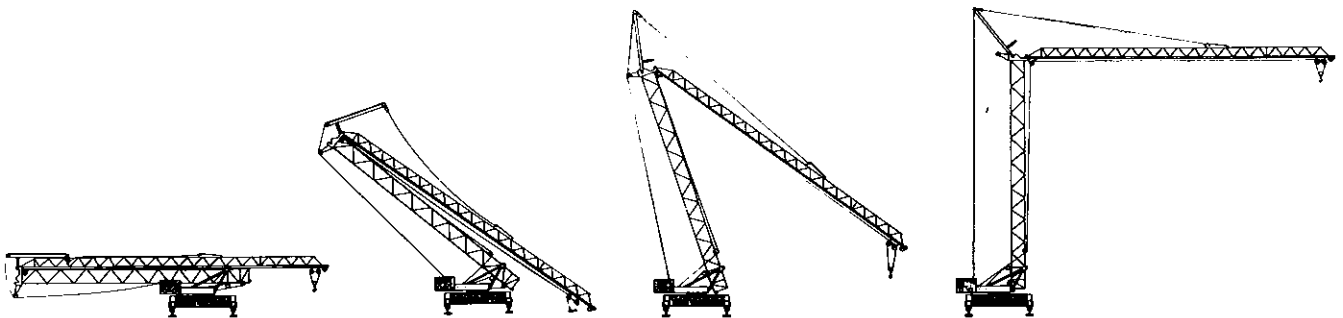

Wilh. König Baumaschinen-Stahlbau-GmbH - Werk I 5020 Frechen - Werk II 5464 Asbach/Ww.

König-Baumaschinen-Vertrieb GmbH — 5464 Asbach/Ww. — Telefon (02683) Sa.-Nr. 4436 — Telex 0863712

Ihr Fachhändler berät Sie gern:

Konstruktionsänderungen vorbehalten!